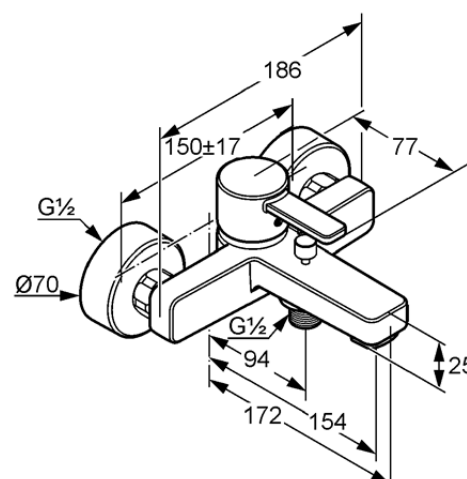

Produkt: **KLUDI ZENTA**
jednouchwytywa bateria wannowo-
natryskowa DN 15

Numer artykułu: **38 670 91 75**

Powierzchnia: **biały/chrom**

Opis produktu:

uchwyt prosty
montaż naścienny
klasa przepływu CB
perlator M 24 x 1
głowica ceramiczna z ogranicznikiem wypływu gorącej wody
zawór zwrotny
automat. przełącznik natrysk/wanna
przyłącza mimośrodowe
bez zestawu natryskowego
I grupa akustyczna

Informacje dodatkowe:

Klasa przepływu CB:
przepływ wody maksymalnie do 30 l/min. przy ciśnieniu w sieci 3 bar
np. dla wylewki wannowej
przepływ wody maksymalnie do 25 l/min. przy ciśnieniu w sieci 3 bar
np. dla rączki natryskowej

I grupa akustyczna:
maksymalnie do 20 dB przy ciśnieniu w sieci 3 bar

Zdjęcie produktu

Rysunek